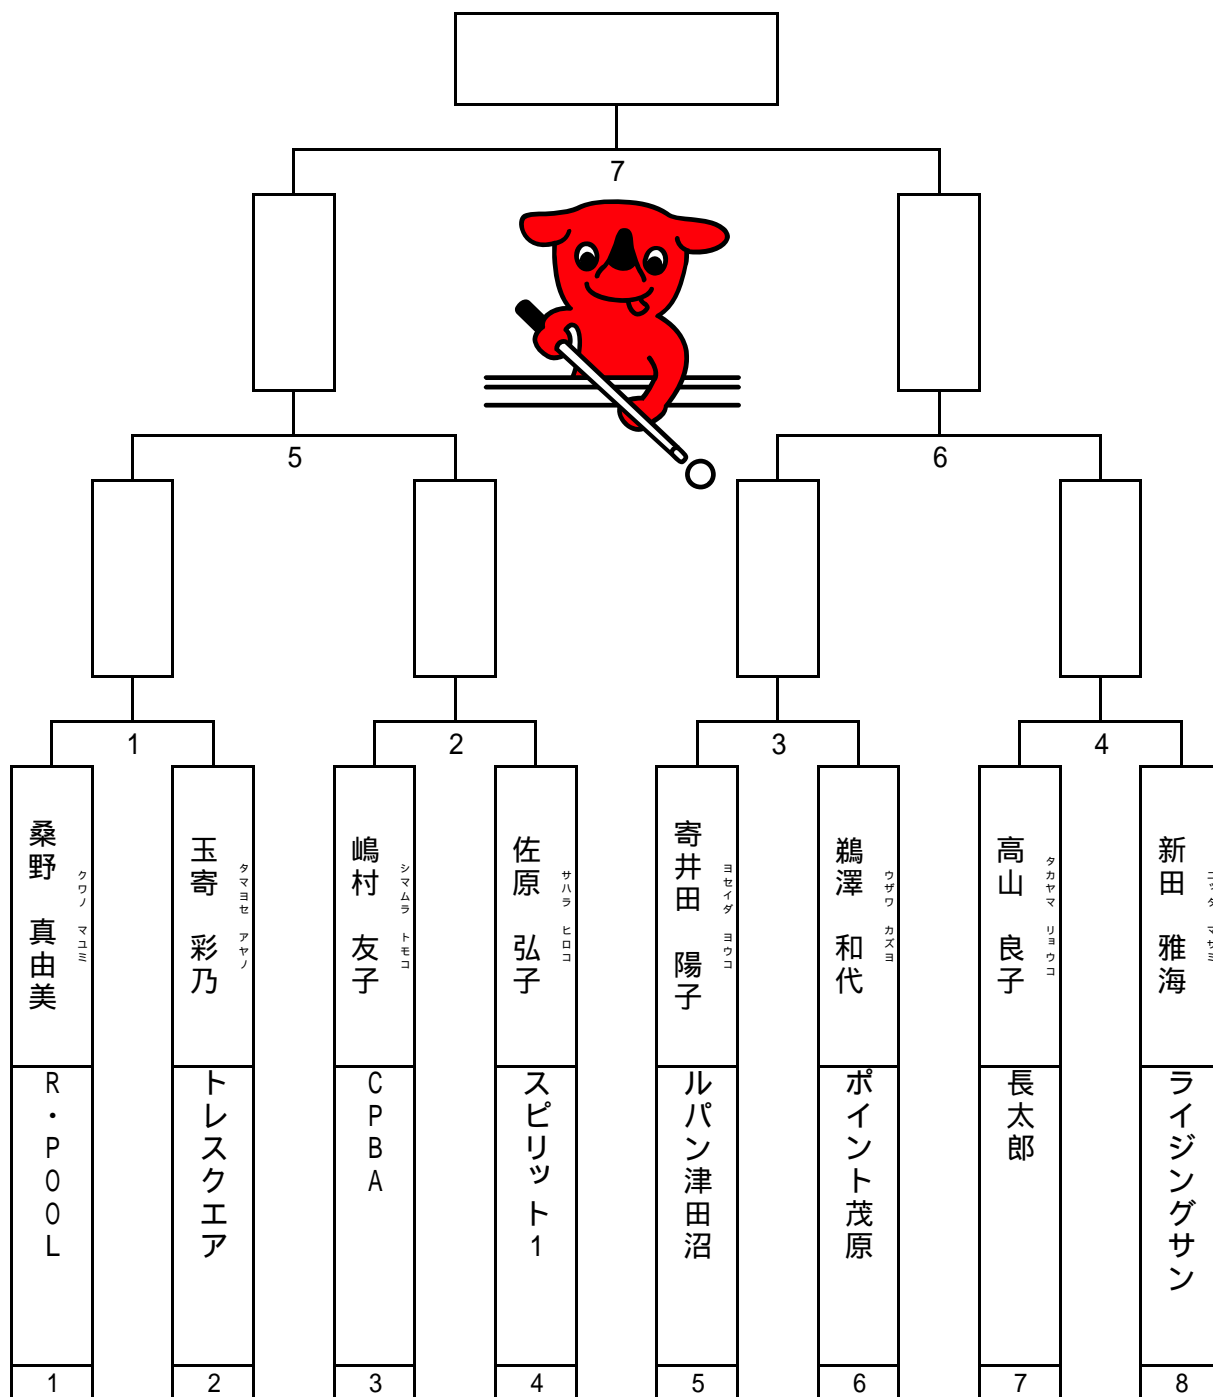

第65回国民体育大会「ゆめ半島千葉国体」  
デモンストレーションとしてのスポーツ行事  
ビリヤード競技 本選 女子級の部

Copyright(c) 千葉県ビリヤード協会