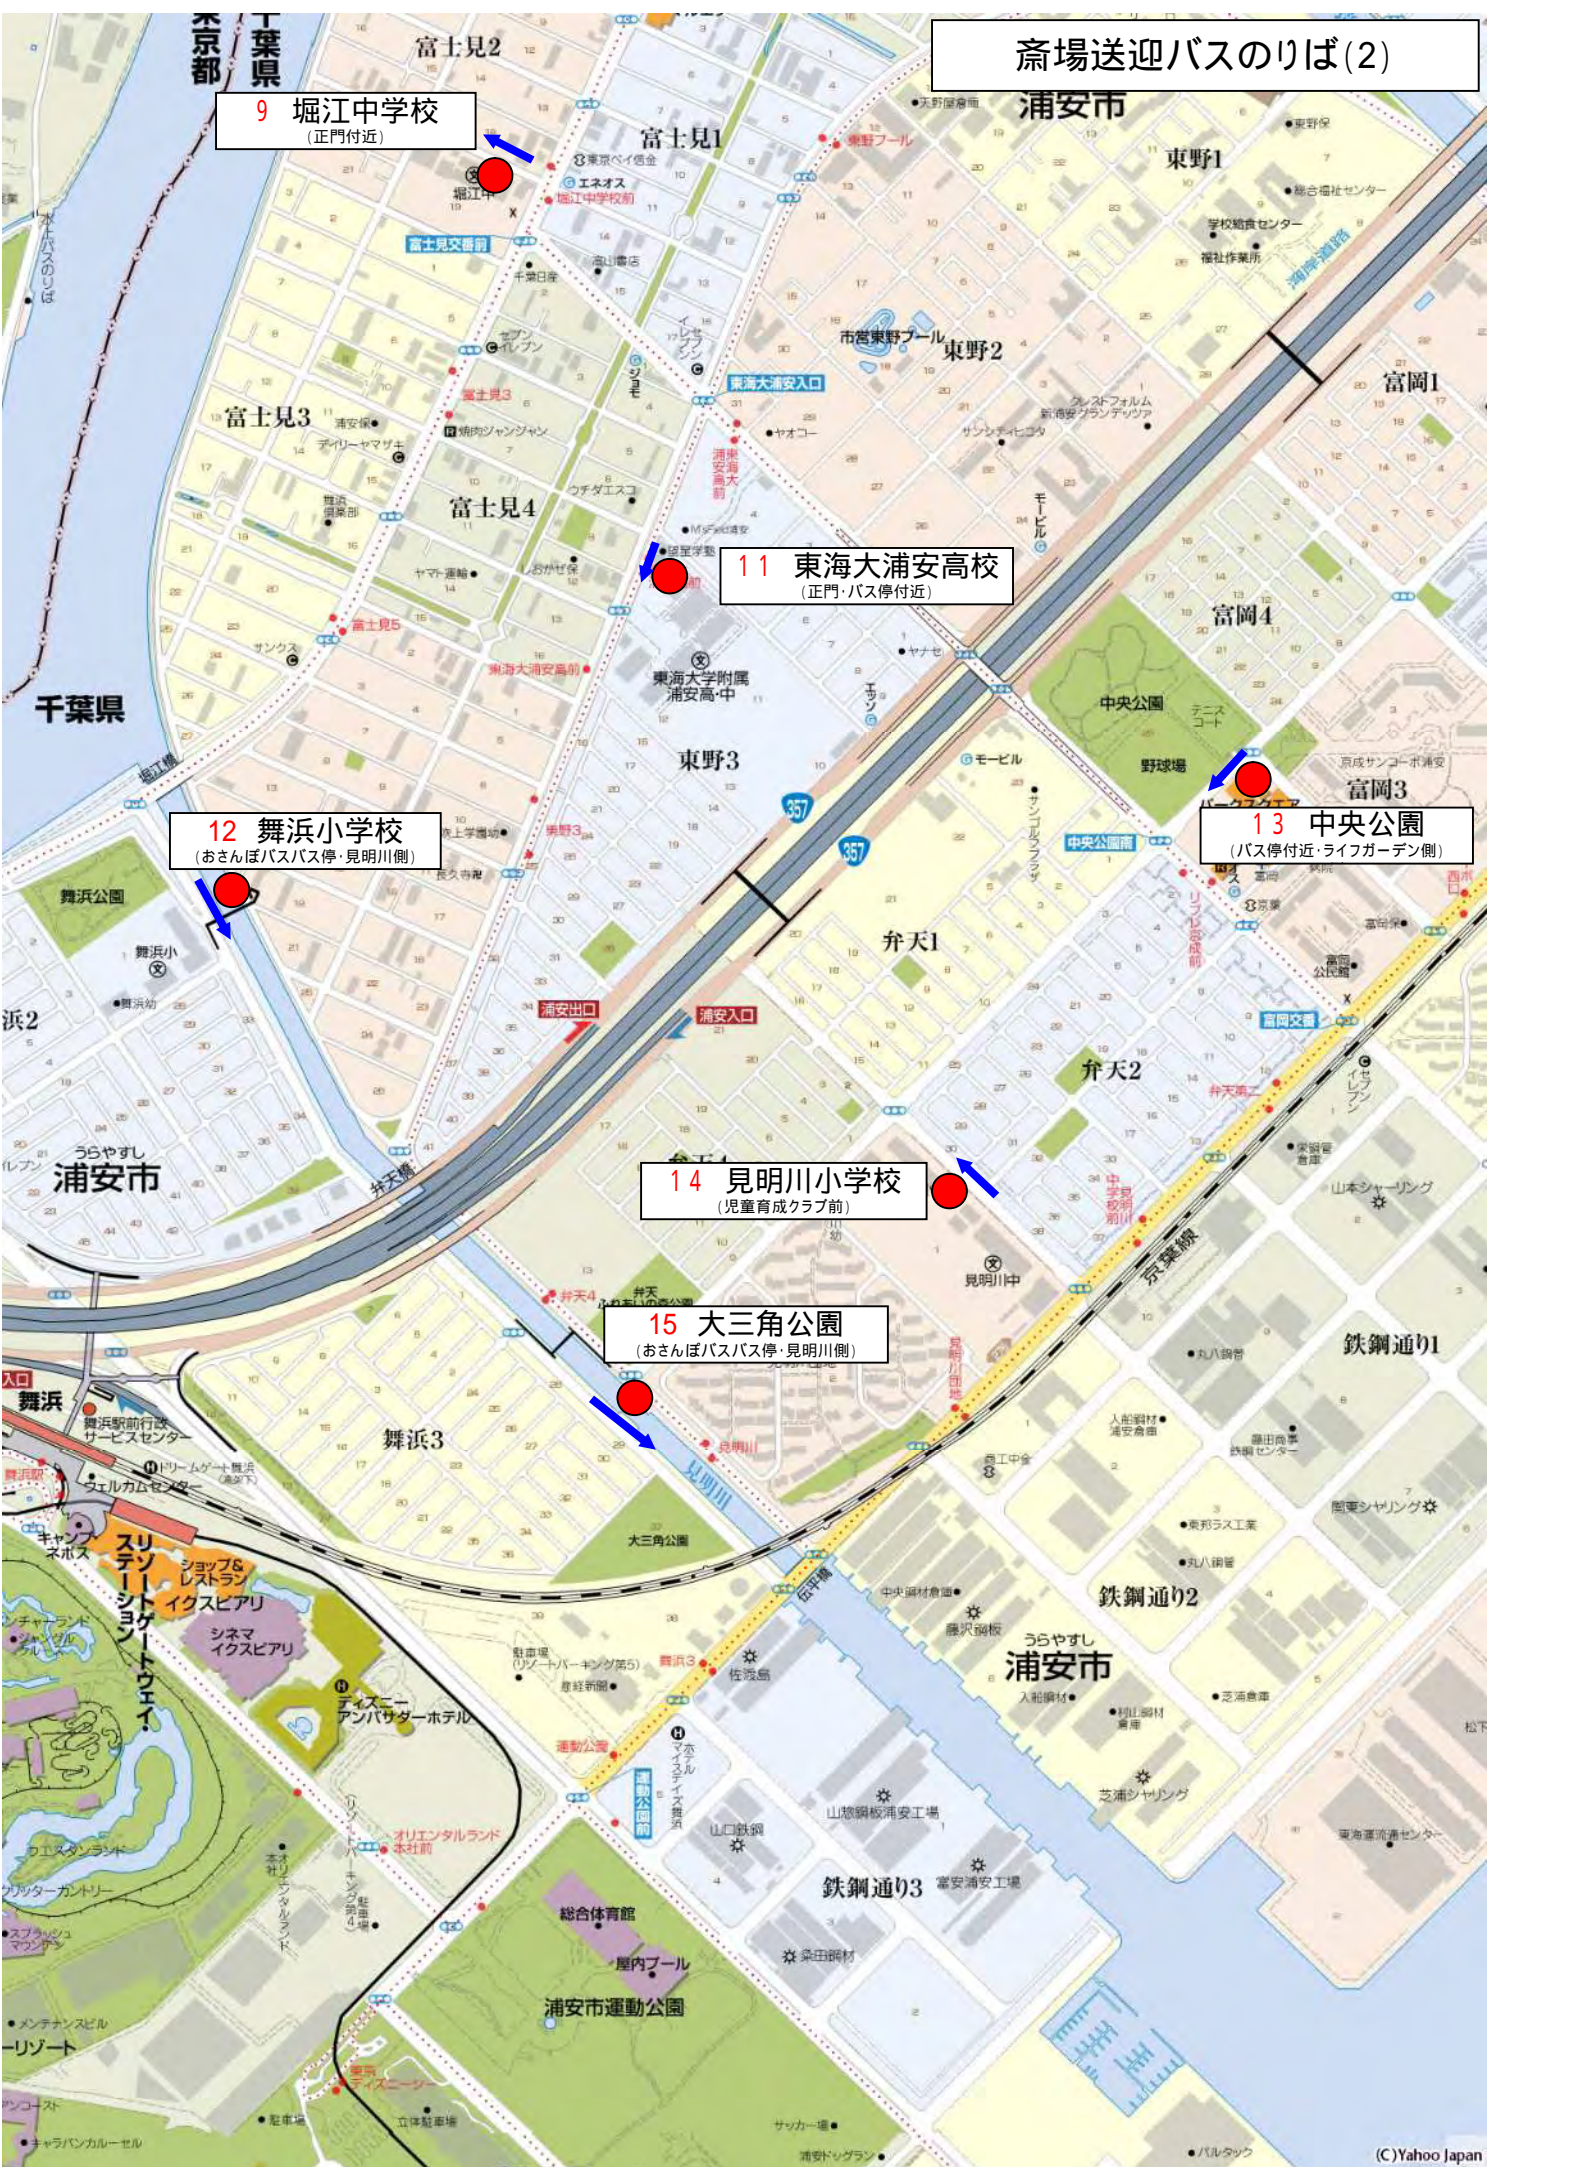

斎場送迎バスのりば(2)

9 堀江中学校
(正門付近)

11 東海大浦安高校
(正門・バス停付近)

12 舞浜小学校
(おさんぽバスバス停・見明川側)

13 中央公園
(バス停付近・ライフガーデン側)

14 見明川小学校
(児童育成クラブ前)

15 大三角公園
(おさんぽバスバス停・見明川側)