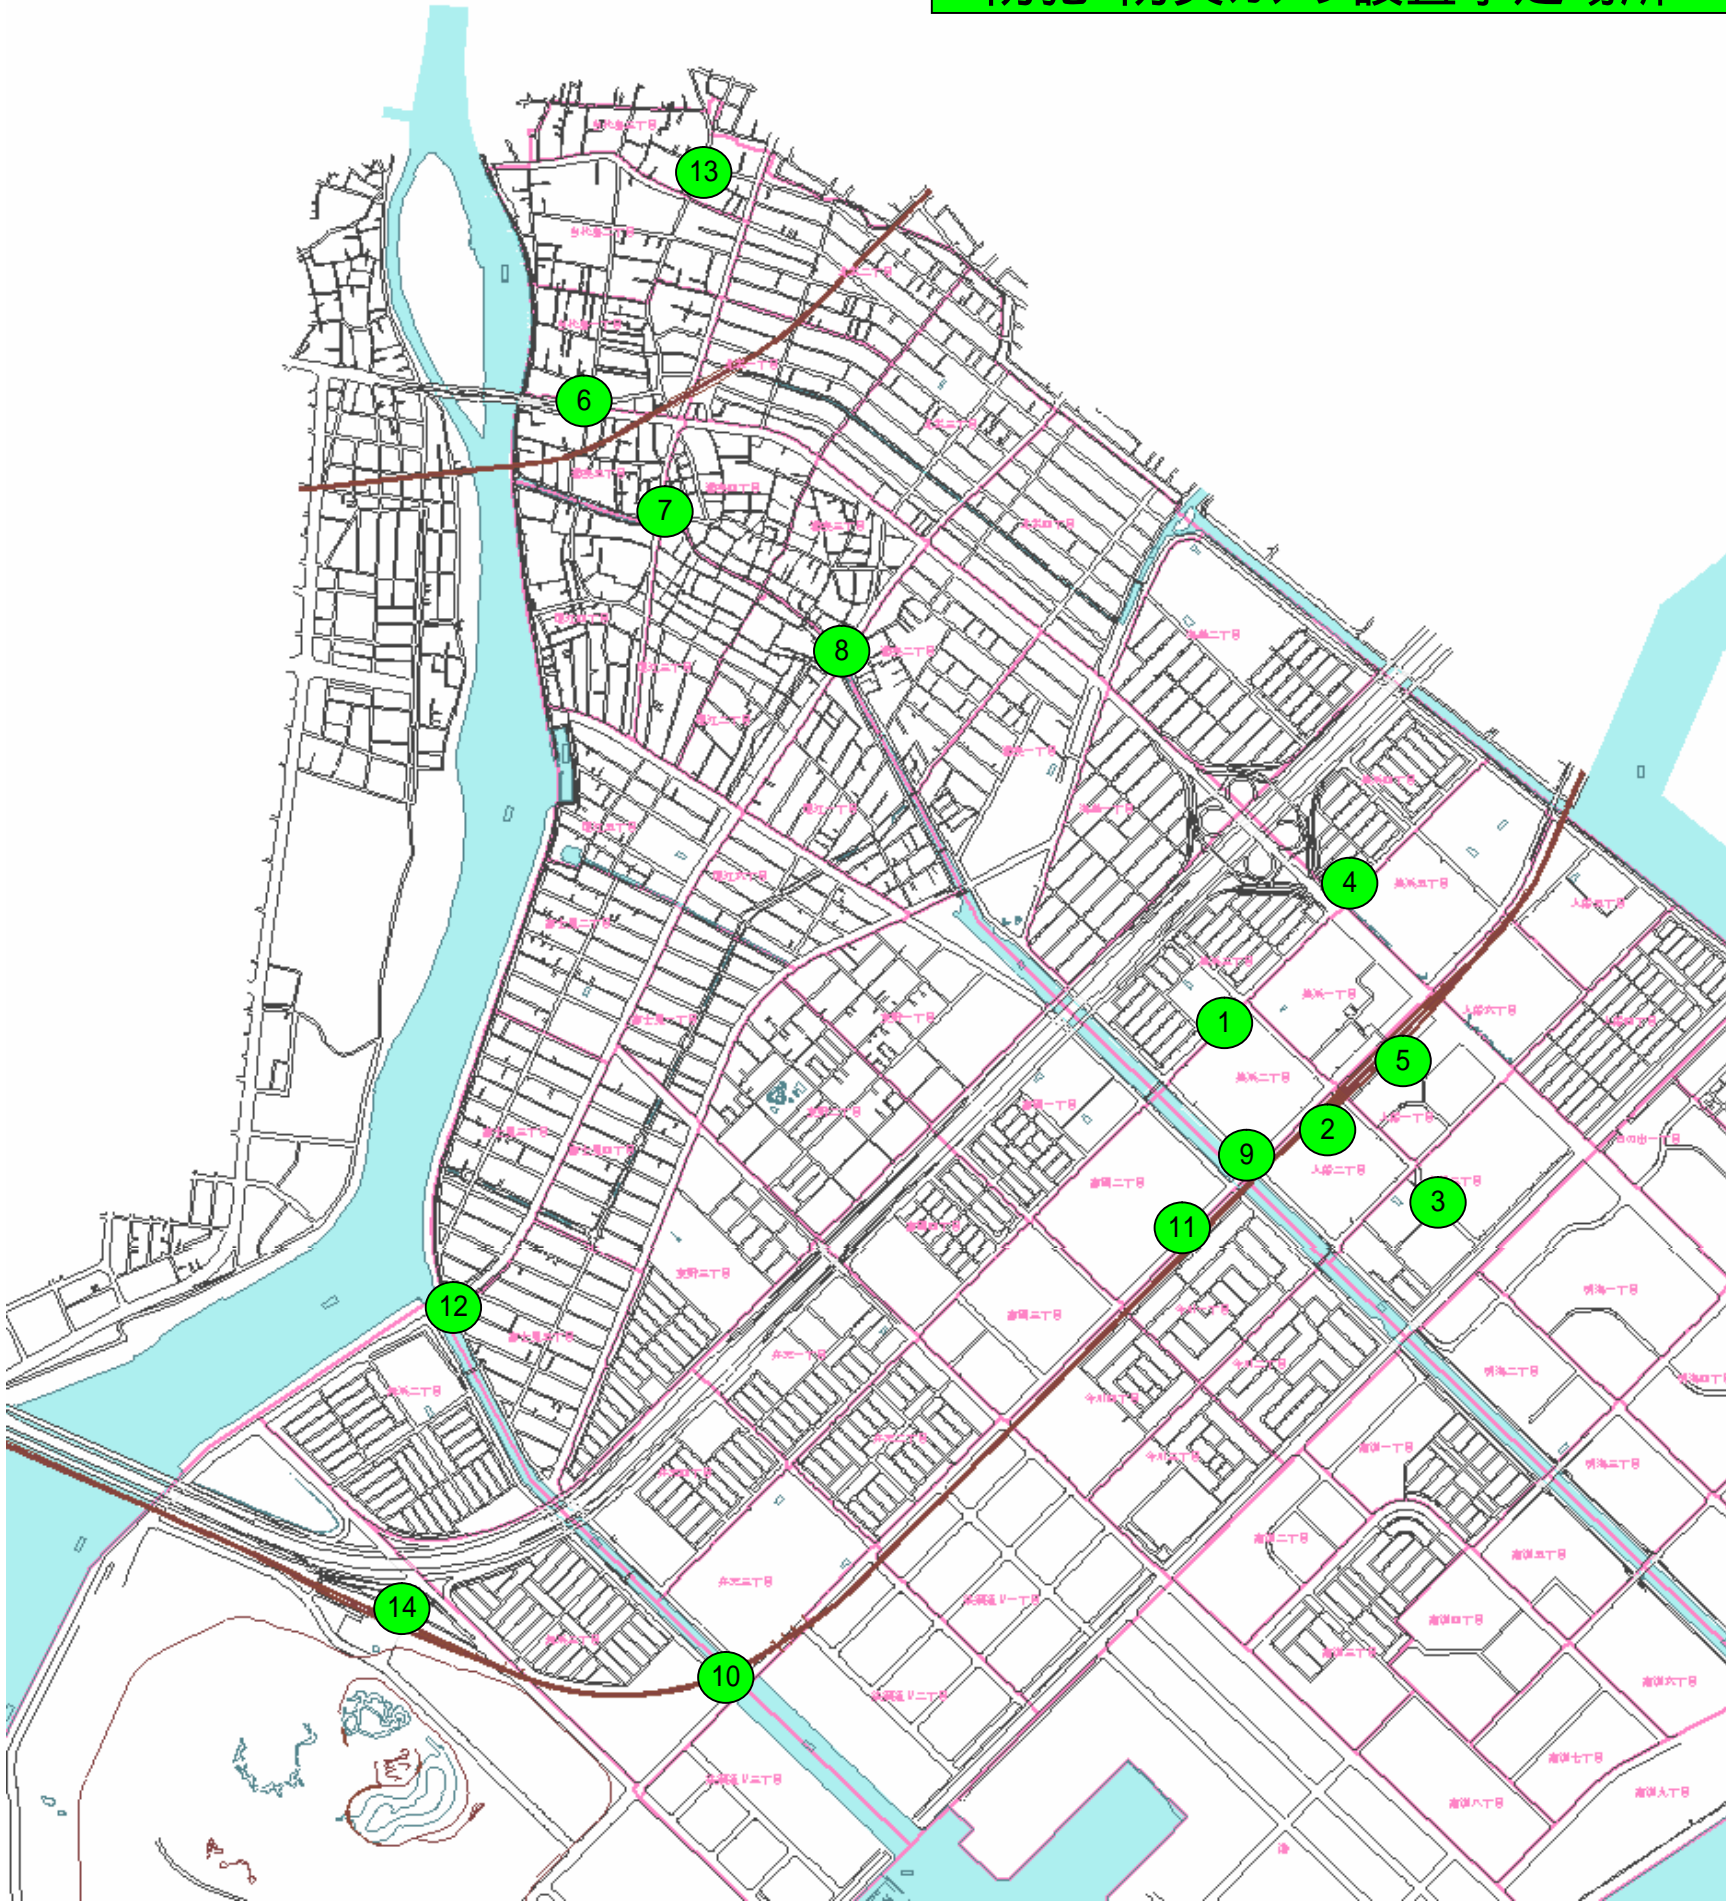

防犯・防災カメラ設置予定場所一覧

設置予定場所	
浦安市美浜3-15地先	美浜南小学校正門付近歩道
浦安市入船2-3地先	遊歩道
浦安市入船3-66地先	入船中学校校庭裏
浦安市美浜4-1地先	出光ガソリンスタンド横歩道
浦安市入船1-2地先	ペDESTリアンデッキエレベーター横緑地帯
浦安市当代島1-20地先	浦安橋付近
浦安市猫実4-21地先	新橋付近
浦安市猫実2-26地先	江川橋付近
浦安市美浜2-15地先	今川橋付近
浦安市舞浜3	伝平橋付近
浦安市富岡2-1地先	順天堂大学病院付近
浦安市富士見5	堀江橋付近
浦安市当代島3	東京ベイサイド医療センター付近
浦安市舞浜	舞浜駅北口付近